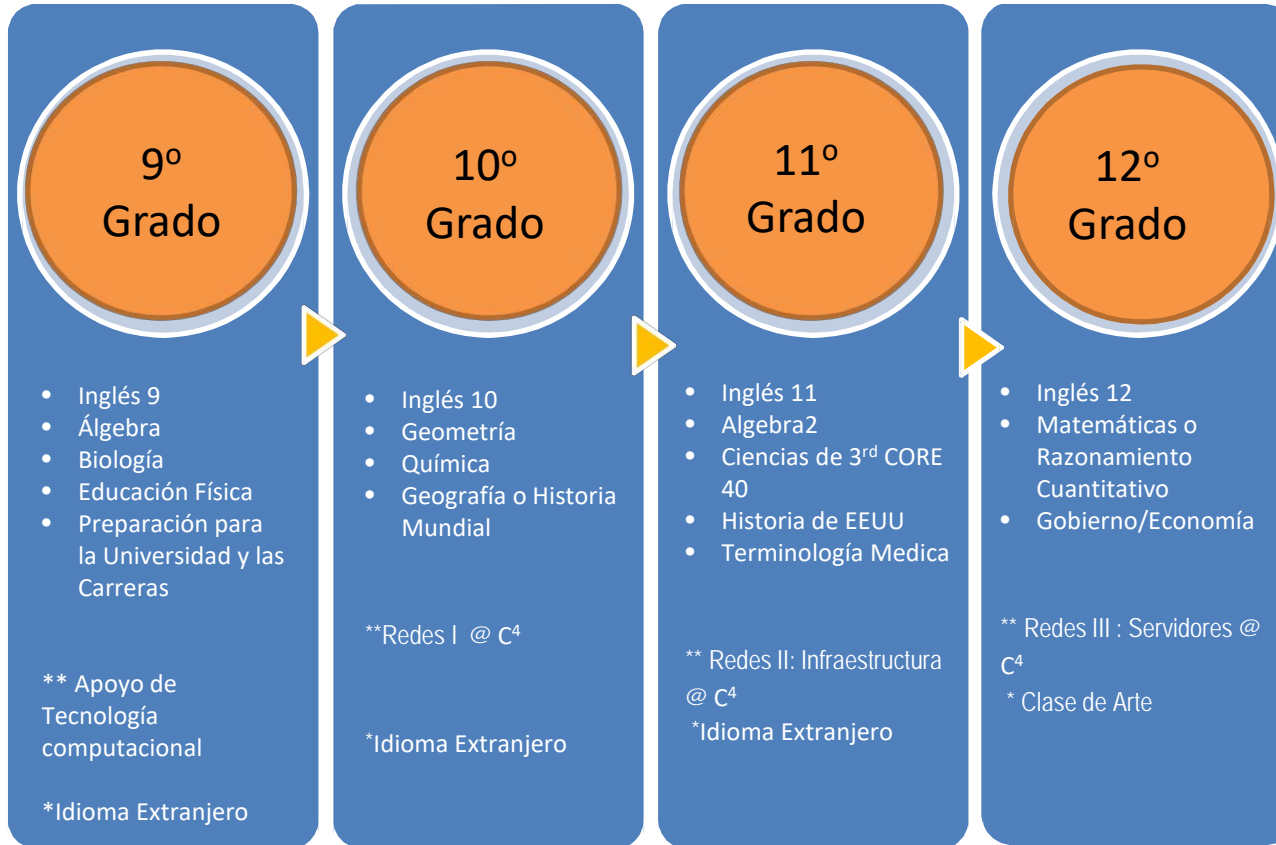

# C<sup>4</sup> Columbus Area Career Connection

## Plan de Estudios de Tecnología Computacional

El ingreso promedio anual en Indiana en 2014 de un profesional con título de Asociado y/o Carrera Técnica o Licenciatura era entre \$53,000

Puestos: Ingeniero en Computadoras, Profesional en seguridad computacional, Técnico en servicios computacionales, Administrador de sistemas de internet.